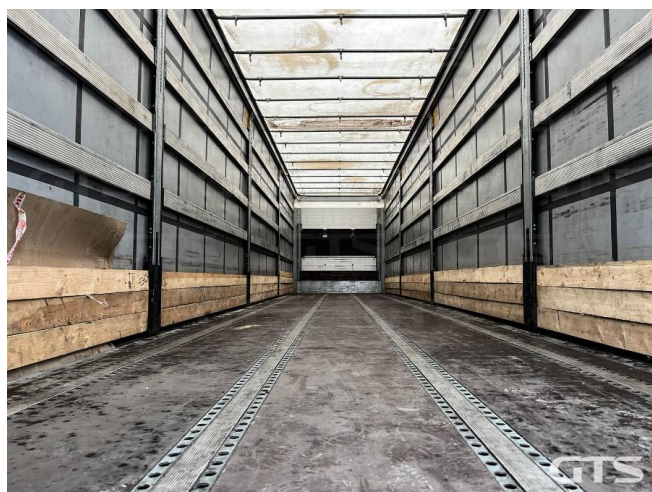

Шторный полуприцеп

## Основные характеристики

Длина: 13.6	Склад: Санкт-Петербург
Количество осей: 3	Марка осей: Schmitz
Тормоза: Дисковые	Задний портал: Ворота
Тип: Шторный	Сдвижная крыша
Держатель для двух запасных колес	Сдвижные бока
Запасное колесо	Инструментальный ящик
Подъемная ось	Обмен техники по схеме trade-in
ABS	Кредит или лизинг в день обращения

Прицеп имеет подъемную крышу и подъемную переднюю ось  
Резина на нем с минимальным износом. Это отличный прицеп для своего года и состояния

Дополнительные преимущества:

Выгодный и быстрый обмен по системе трейд-ин в кратчайшие сроки!